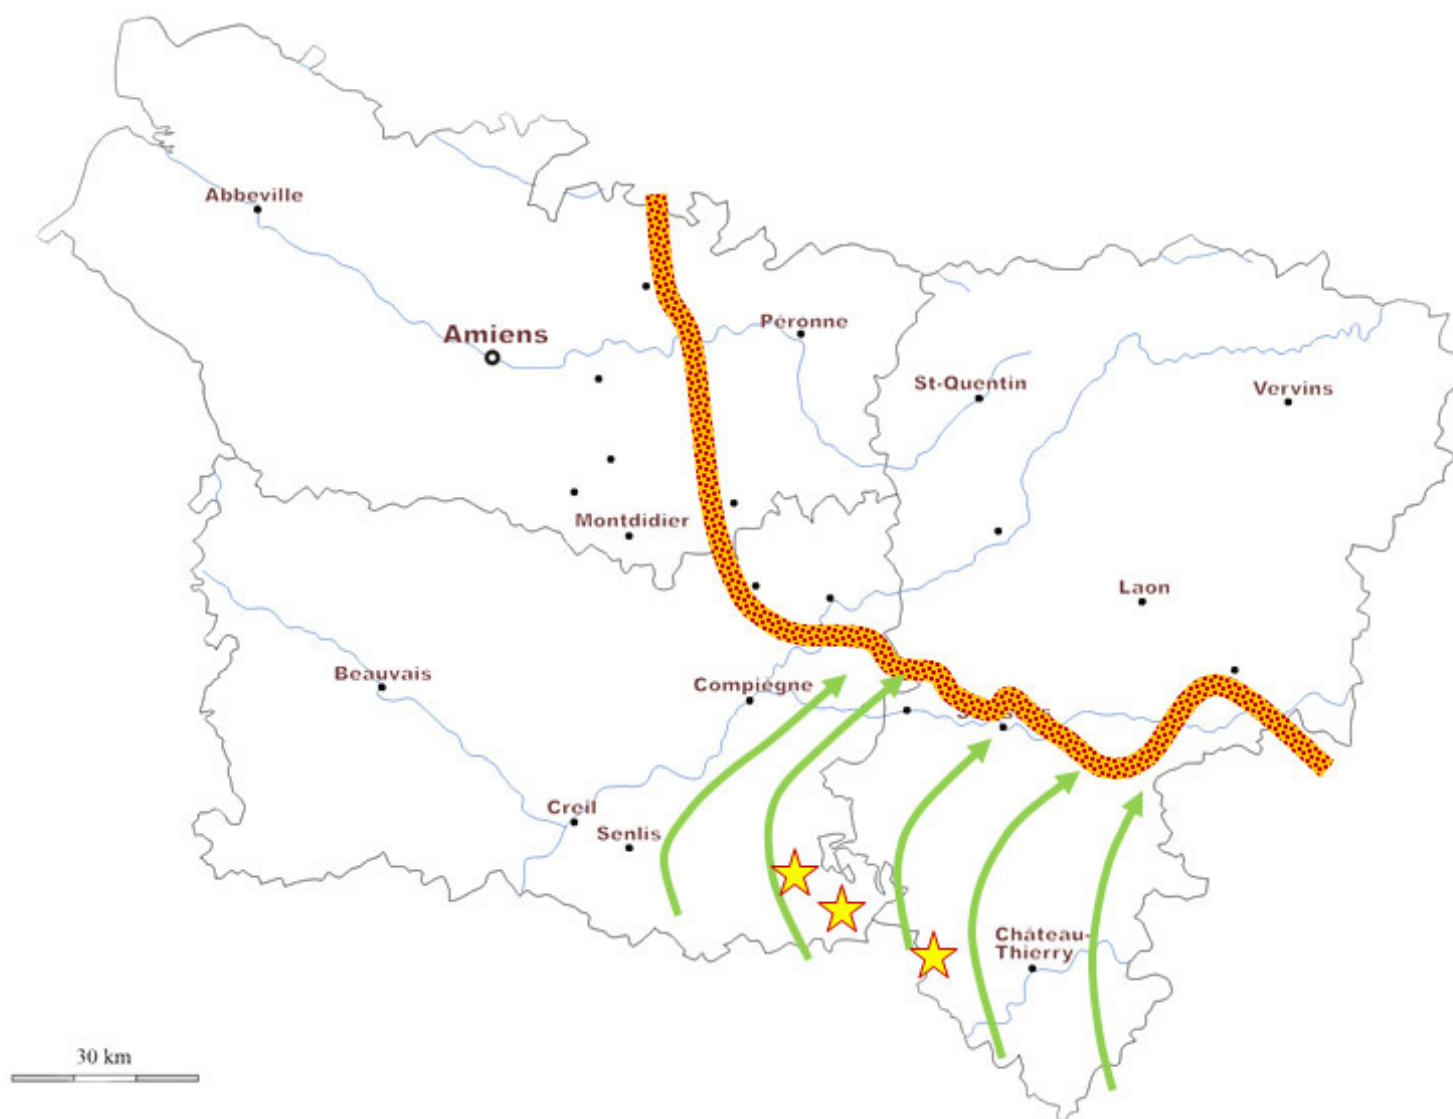

LA PICARDIE DANS LA GRANDE GUERRE
REFLUX ALLEMAND 8 – 12 SEPTEMBRE 1914
ET FIXATION DE LA LIGNE DE FRONT EN OCTOBRE 1914

- ★ Combats lors du reflux
- Combats lors de la fixation du front et la course à la mer