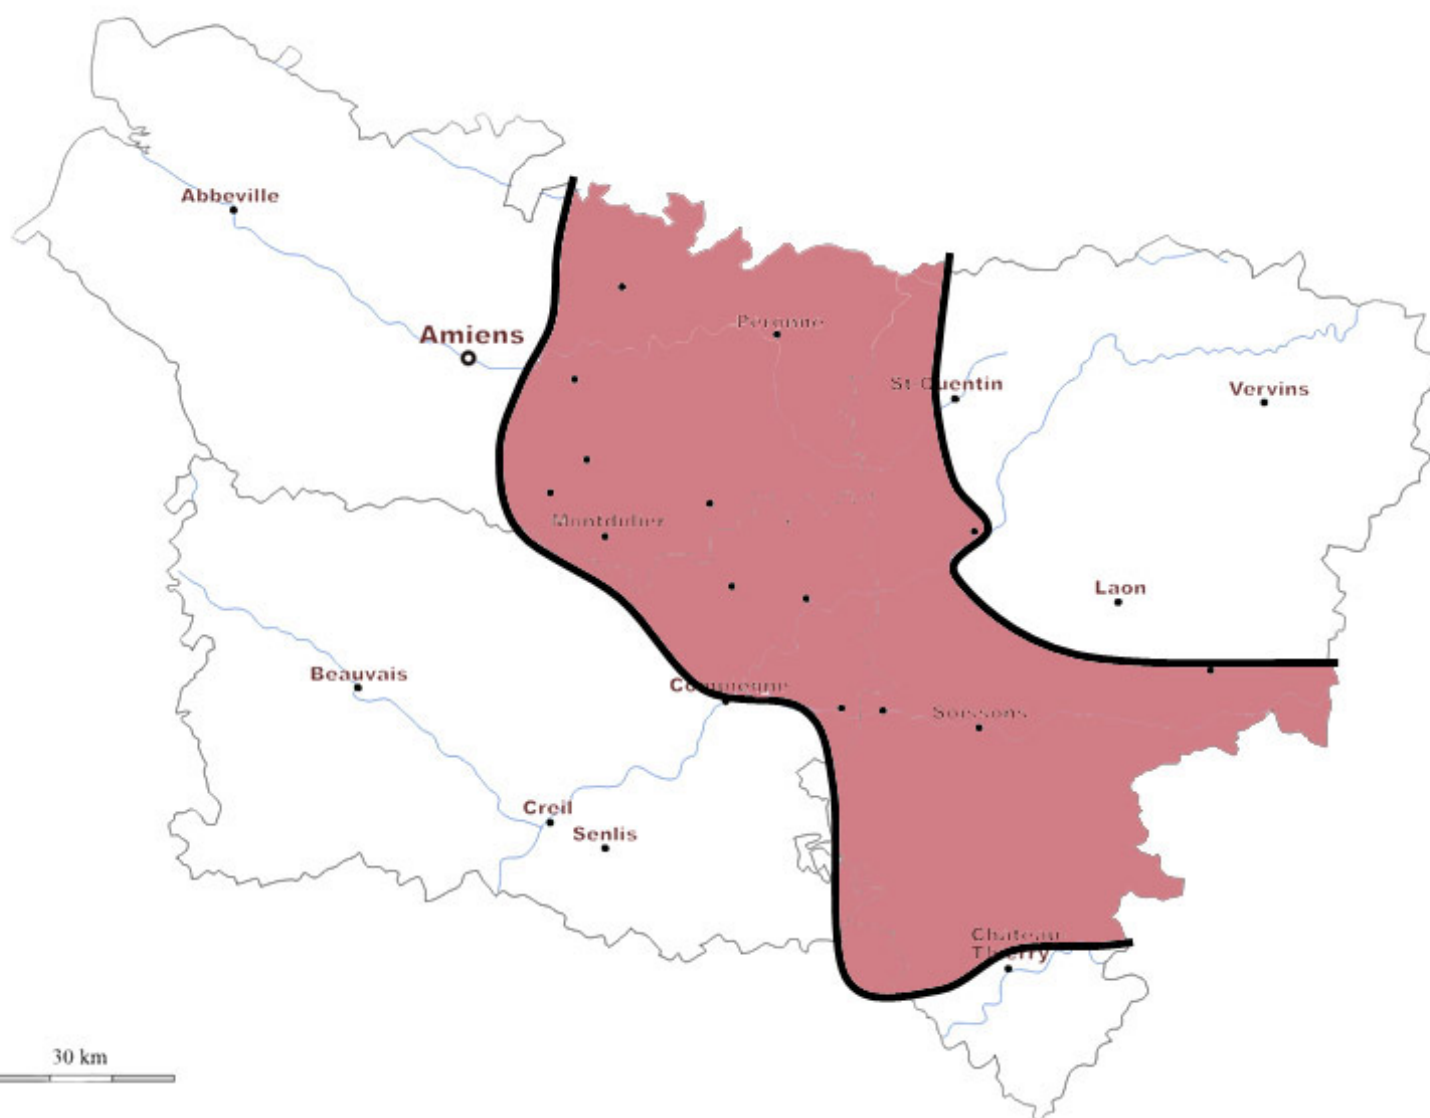

## ZONES DEVASTEES EN PICARDIE ETAT EN 1919

 De 50 à 100% de destruction des immeubles bâtis  
d'après l'illustration de janvier 1919